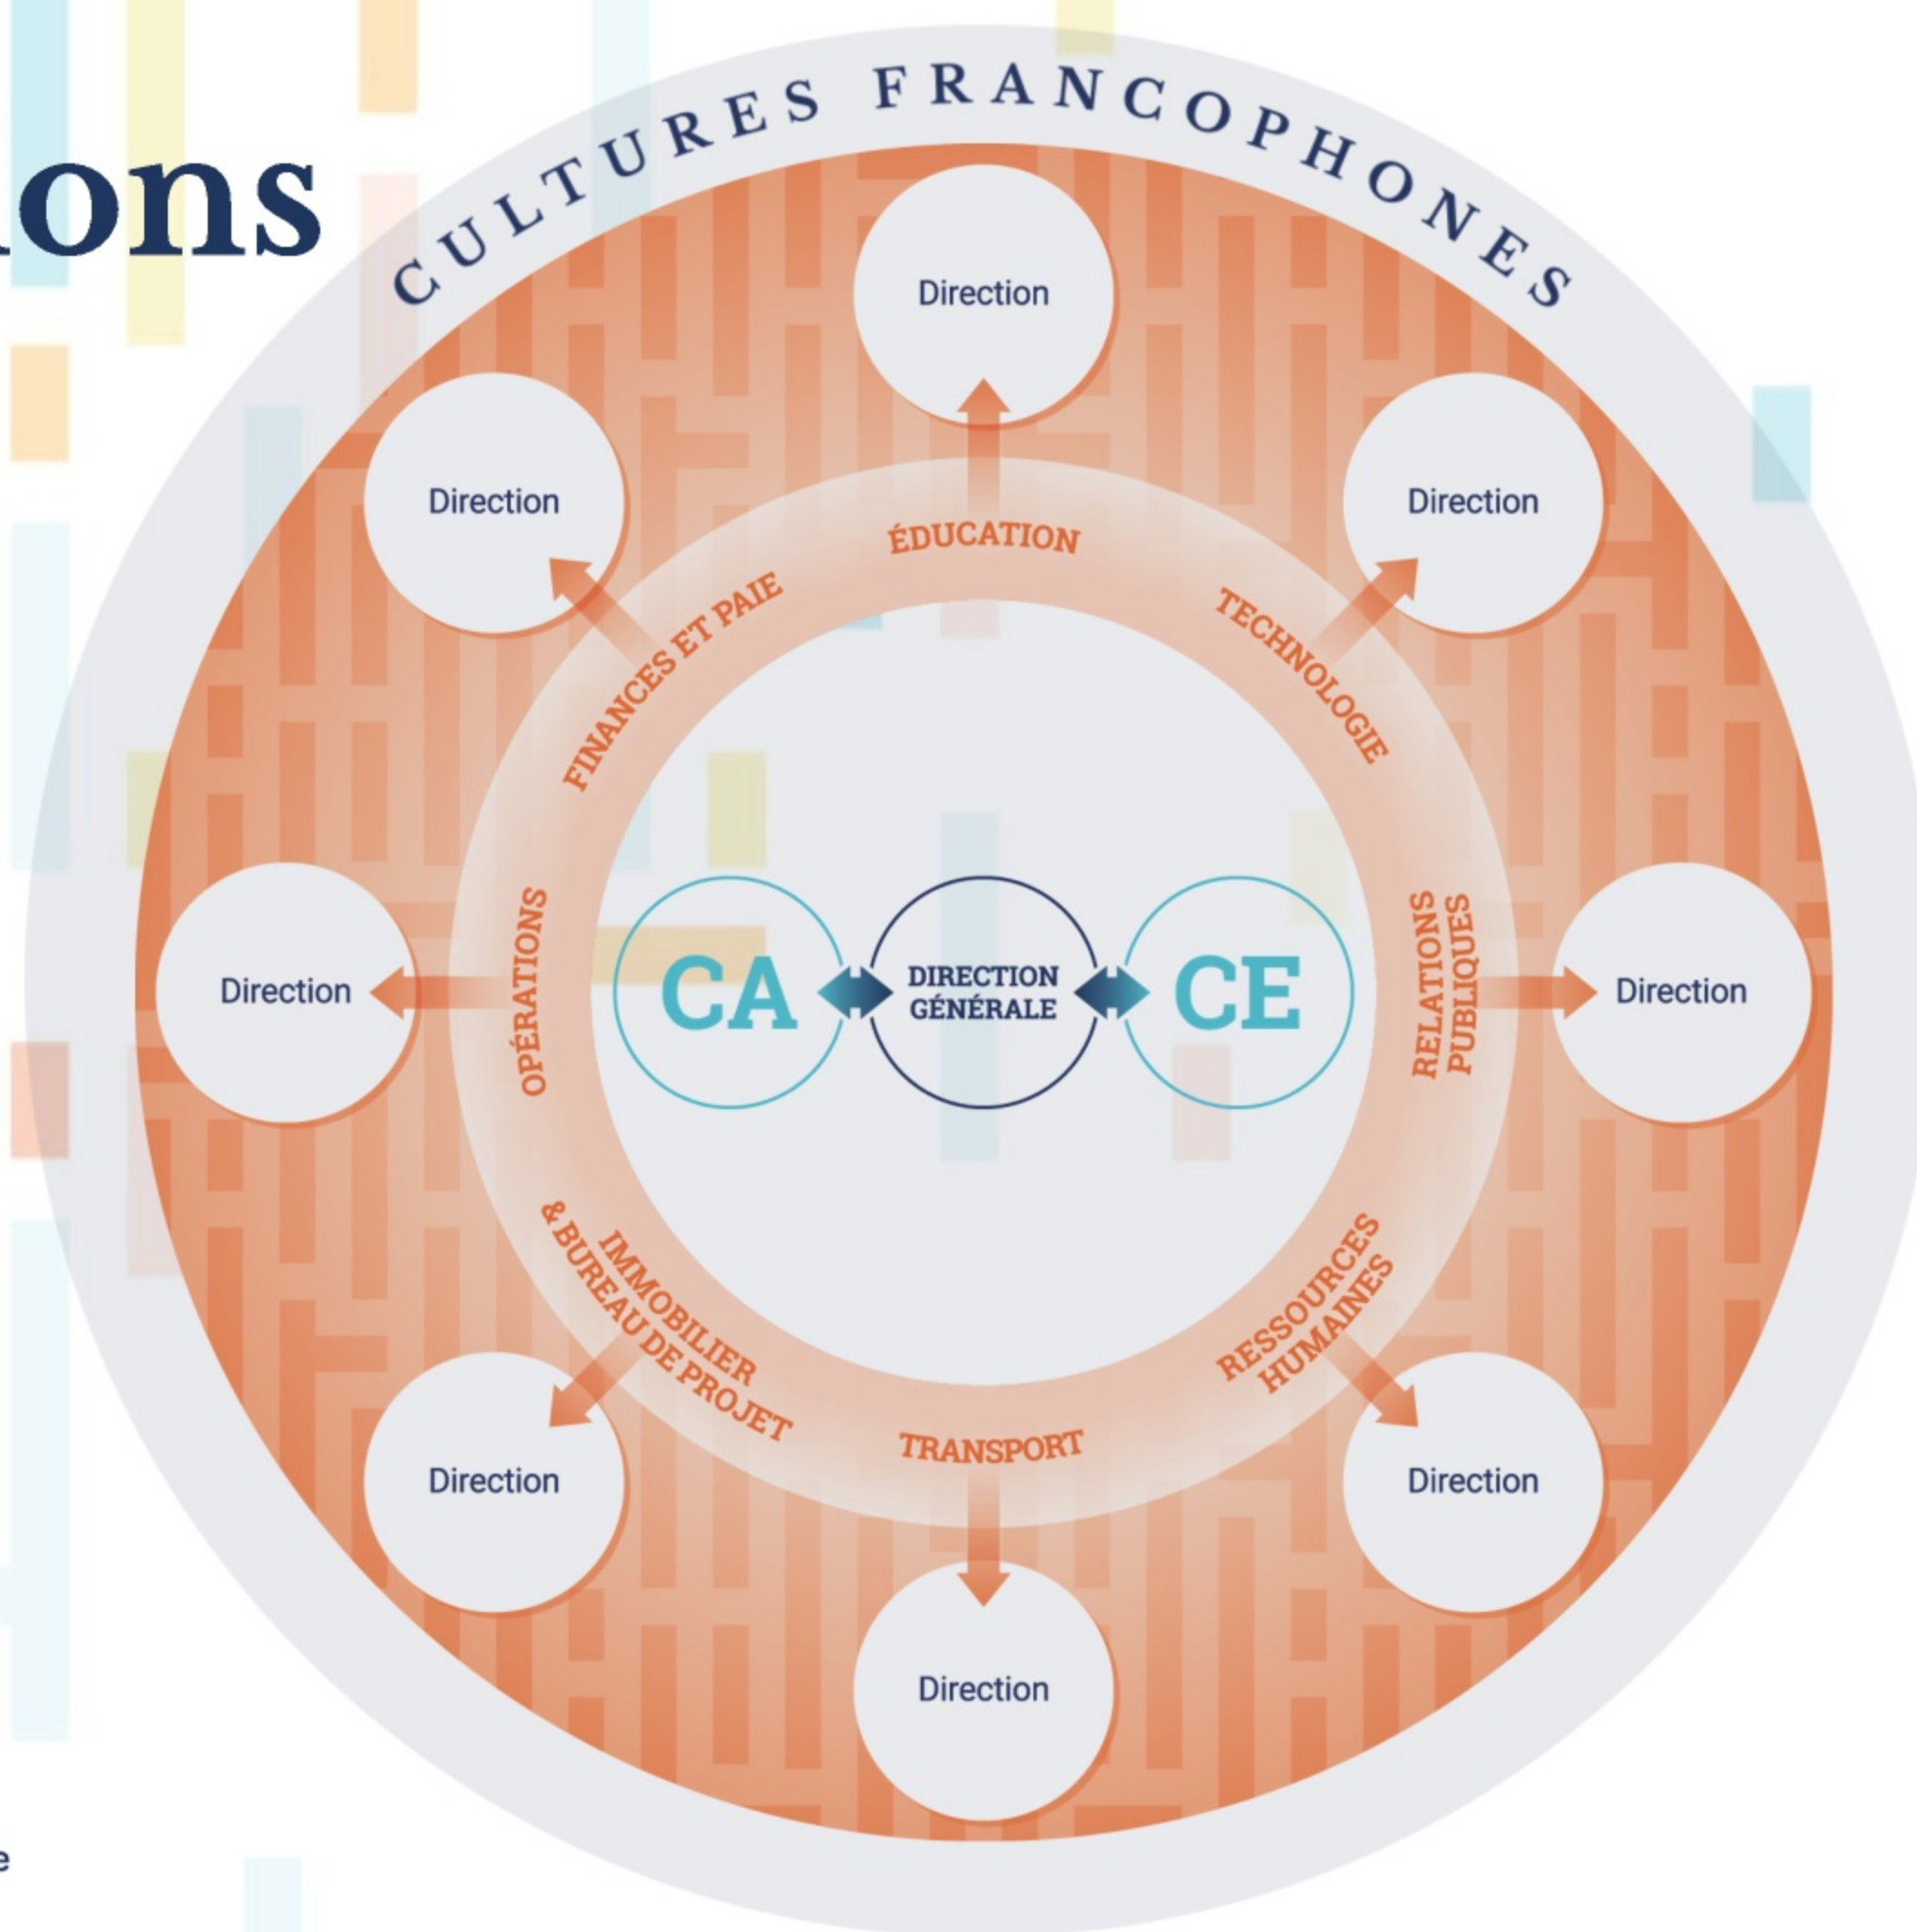

Directions

- Menu principal
- Retour en arrière