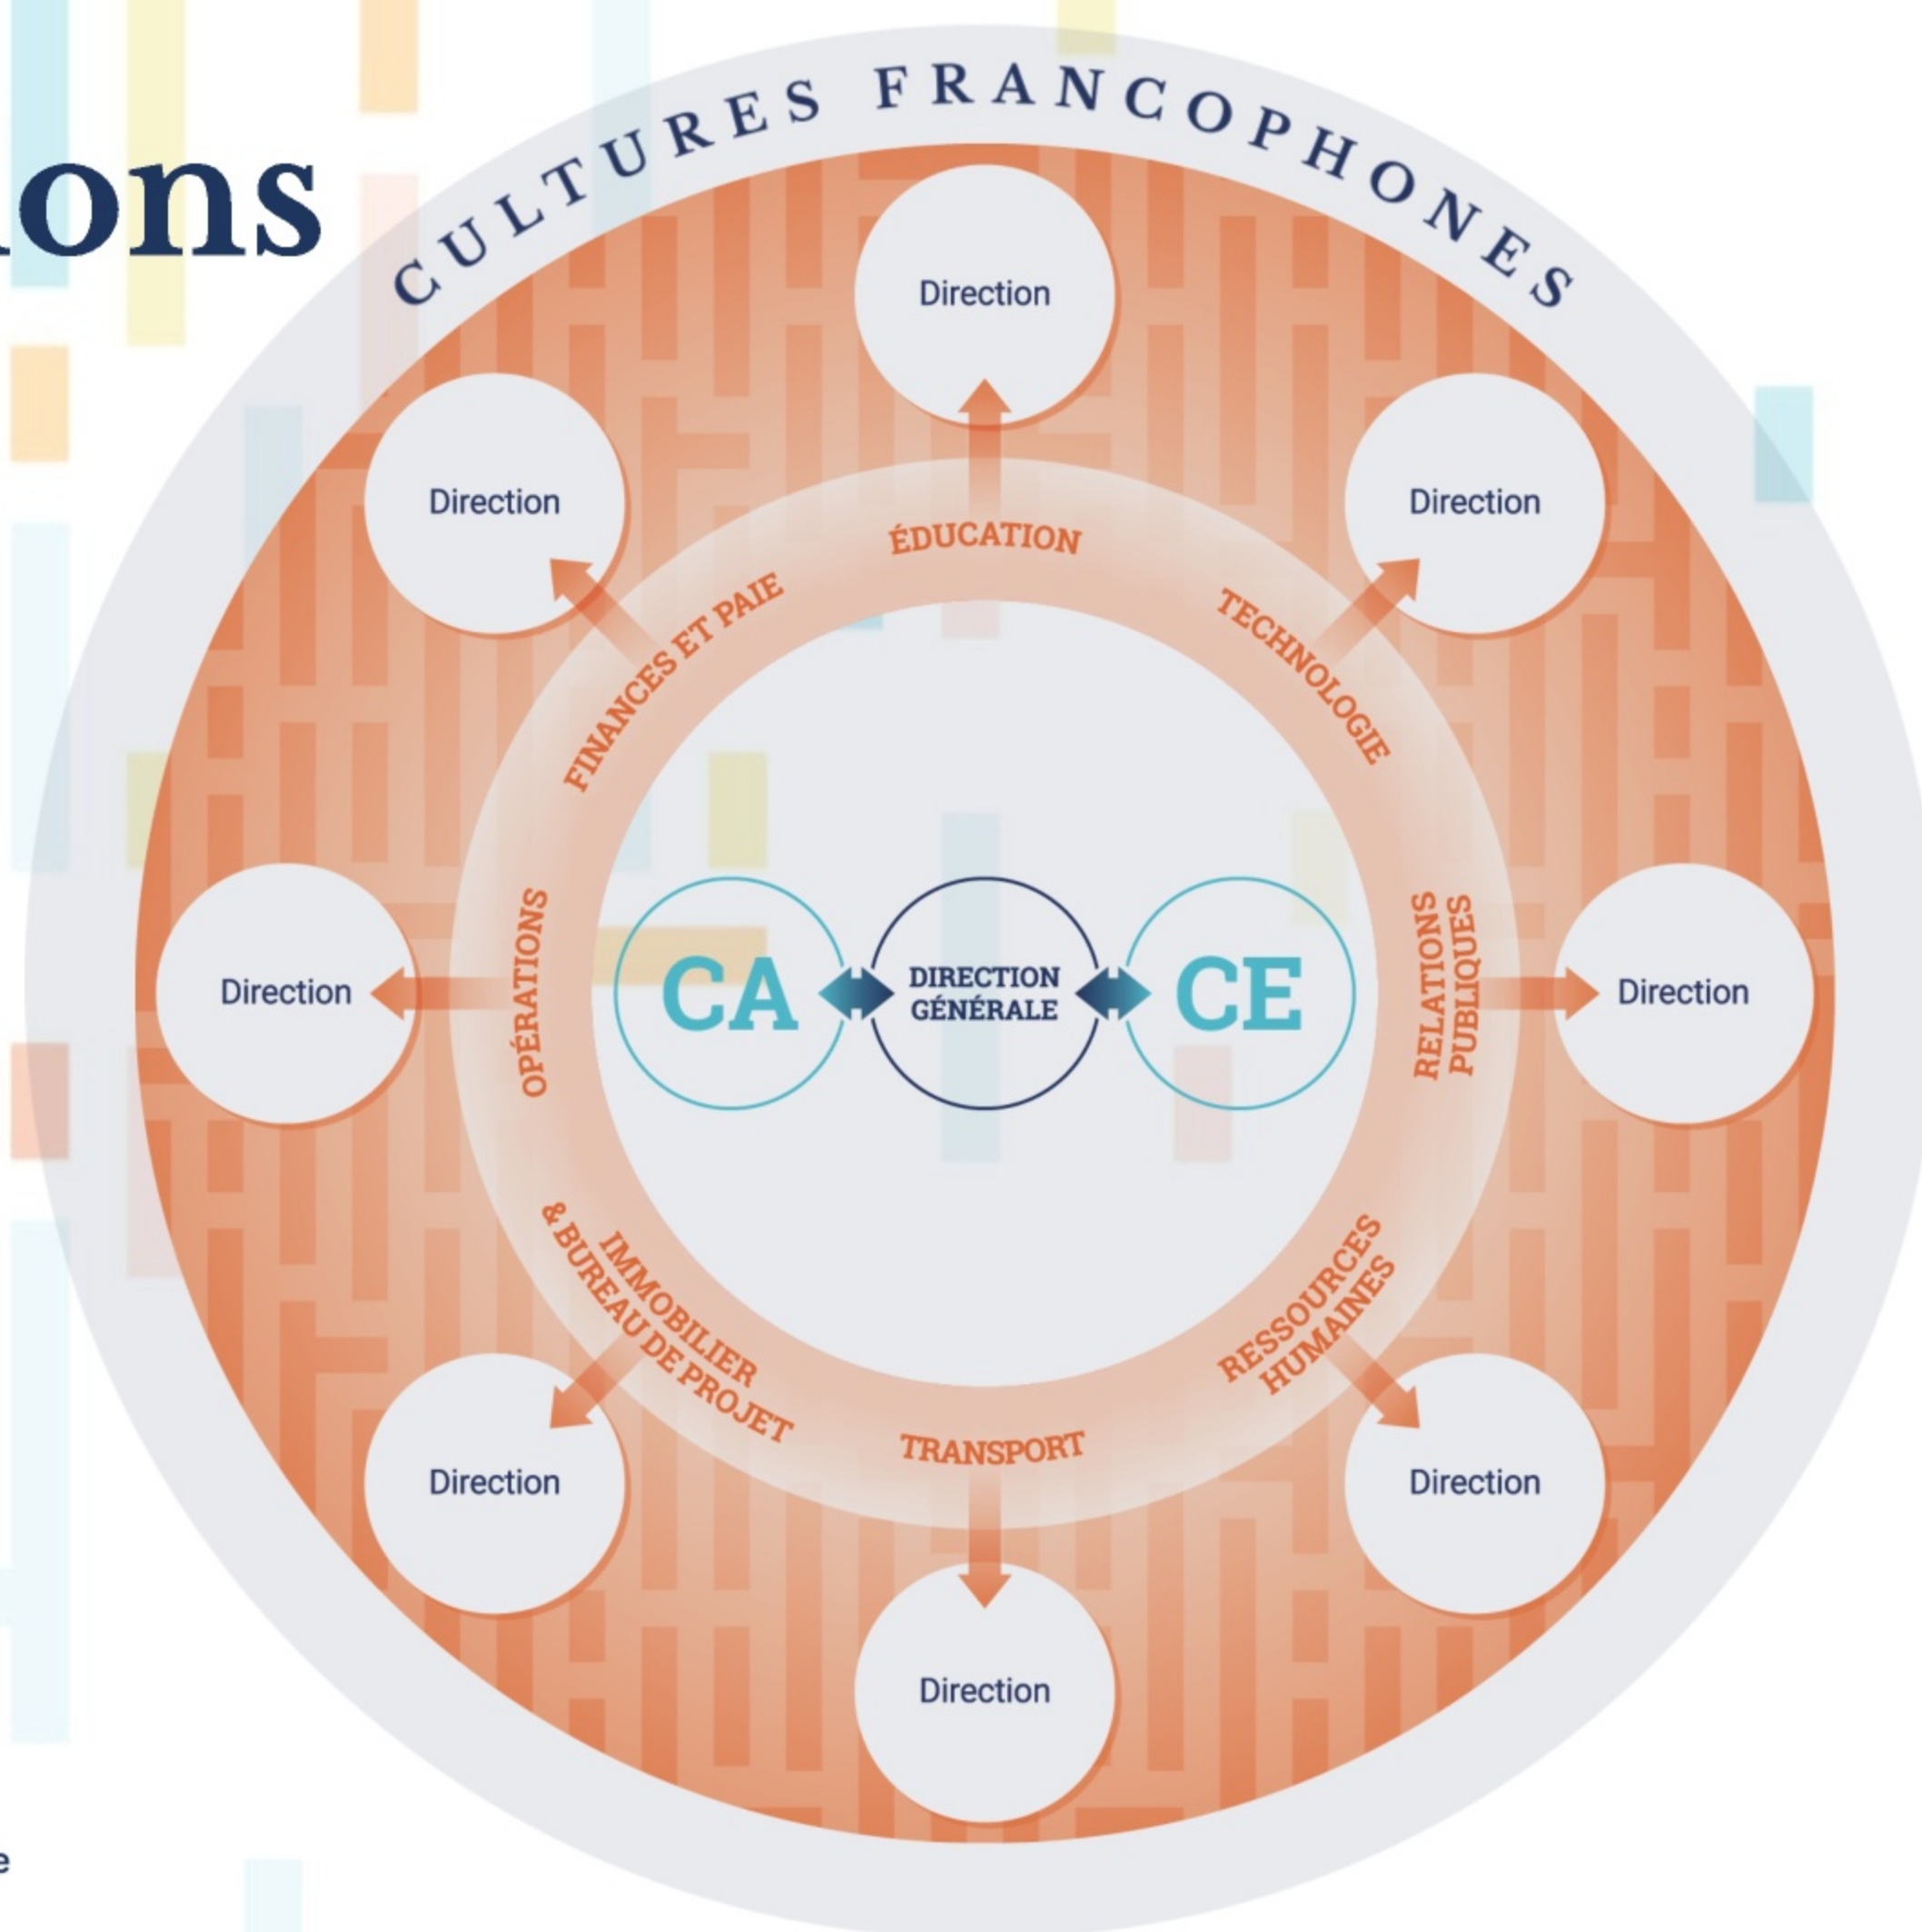

Directions

-  Menu principal
-  Retour en arrière

Conseil d'administration

- **Conseillère du Sud de l'île de Vancouver**
- **Conseiller du Nord de l'île de Vancouver**
- **Conseillère du Nord de la C.-B.**
- **Conseiller·ère du Grand Vancouver**
- **Conseiller de la Vallée du Fraser**
- **Conseillère du Sud-Est de la C.-B.**
- **Conseiller de la Côte Sud de la C.-B.**
- **Adjointe administrative au secrétaire-trésorier et au CA**

Marie-Pierre Lavoie
Gaetan Desrochers
Marie-Christine Claveau
Sacha Médiné
Chantal Fadous
Armelle Moran
Jacques Dufresne
Candice Page

Direction générale

Conseil exécutif

- **Direction générale**
- **Secrétaire-trésorier**
- **Direction générale adjointe**
- **Direction de l'équité et de l'antiracisme**
- **Direction de la Réconciliation et de l'Éducation autochtone**
- **Direction exécutive, Ressources humaines**
- **Direction, Relations Publiques**